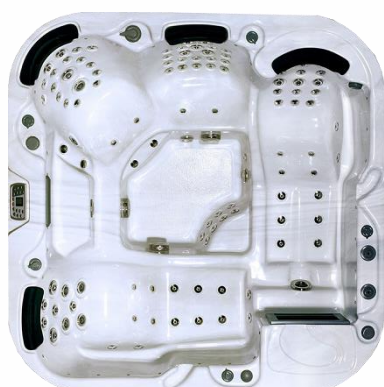

### Der AMY Style SPA

Dies ist ein ganz besonderer Whirlpool für vier Personen. Mit einzigartigem Design, hoher Leistung und sehr viel Platz mit einzigartiger Ausstattung.

Eigenschaften: 113 INOX-Jets, 1 Sitz mit Nackenmassage, 2 grosse Kingsize Liegen, 2 Sitze, 1 Ecksitz, 26 Glasfaser LED-Perimeter und 1 UW LED-Beleuchtung, 2 römische Fontänen und 1 Wasserfall in 7 Farben beleuchtet sowie ein selbständiges Reinigungssystem.

### Standard-Ausstattung

- 1 Farbwahl ohne Aufpreis
- 1 Balboa / Gecko Ozonator
- 1 Balboa / Gecko Steuerung
- 1 Balboa / Gecko Heizung
- 1 Nordic-Cover
- 1 PVC-Gehäuse
- 1 PVC-Treppe
- 2 Hochleistungsfilter
- Isolation R-10 3-fach

### Technische Daten

- Dimension: 2200 x 2200 x 930 mm
- Füllmenge: 1'390 l
- Leergewicht: 380 kg
- Sitzplätze: für 4 Personen
- Stromanschluss: 400V / 16A

## Standard-Ausstattung

- Aristech USA Acryl Wanne: 1 (Farbwahl ohne Aufpreis)
- Chromstahlrahmen: 1
- Kopfstützen: 4
- Sitz mit Nackenmassage: 1
- Sitze mit Schultermassagen: 4
- Aroma- und Lichttherapie: 1
- Total INOX-Jets: 113